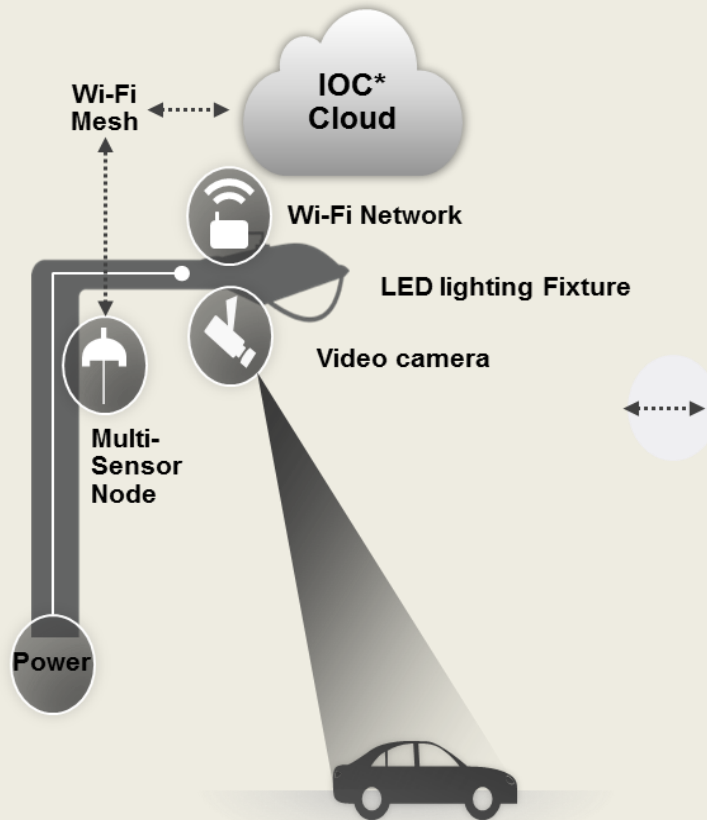

شبكات البنية التحتية ذكية

<ul style="list-style-type: none"> توفير شبكات الانترنت و الواي فاي لكافة المشروع استخدام احدث البرامج و المعدات و البنية التحتية 		<p>التكنولوجيا الحديثة</p> 
<ul style="list-style-type: none"> توفير مركز التحكم لكافة الشبكات و الطرق و الكاميرات ربط كافة الجهات المعنية بمركز التحكم 		<p>مركز التحكم بالمدينة ذكية</p> 
<ul style="list-style-type: none"> أعمدة الانارة بالطاقة الشمسية أعمدة الانارة مع مستشعرات Sensors 	<ul style="list-style-type: none"> تصميم الشبكات و تقليل الاستهلاك الكهربائي استخدام الطاقات البديلة 	<p>شبكة الكهرباء ذكية</p> 
<ul style="list-style-type: none"> توفير مستشعرات Sensors لكافة الشبكات توفير انفاق تجمع كافة شبكات الخدمات 		<p>شبكات البنية التحتية الذكية</p> 
<ul style="list-style-type: none"> امكانية توفير التعليم الالكتروني امكانية توفير الربط الطبي 	<ul style="list-style-type: none"> امكانية التحكم بالمباني عن طريق الانترنت ربط المباني بشبكة المدينة 	<p>المباني الذكية</p> 
<ul style="list-style-type: none"> نظام الكتروني حي Live للموقف المروري ابلاغ الحوادث الالكتروني 	<ul style="list-style-type: none"> وسائل مختلفة للنقل العام اشارات و علامات مرورية ذكية أوتوماتيكية 	<p>شبكات الطرق و النقل ذكية</p> 
<ul style="list-style-type: none"> تحويل القمامة الى طاقة 	<ul style="list-style-type: none"> شبكة كاميرات المراقبة ابلاغ الحوادث الالكتروني 	<p>الأمن و السلامة</p> 
<ul style="list-style-type: none"> تحويل القمامة الى طاقة 	<ul style="list-style-type: none"> المرصد البيئي شبكة تجميع القمامة بالشفط 	<p>ادارة الوضع البيئي</p> 

Integrated City Operation Center

- Integrated monitoring by operation personnel
 - Training with simulated emergency

*IOC : Integrated Operation Center

City Operator Applications

- Lighting Control
- Energy Reports
- City Safety/ Security
- Situational Awareness
- Parking Enforcement
- Incident Detection
- City Air/Noise/ Pollution Maps