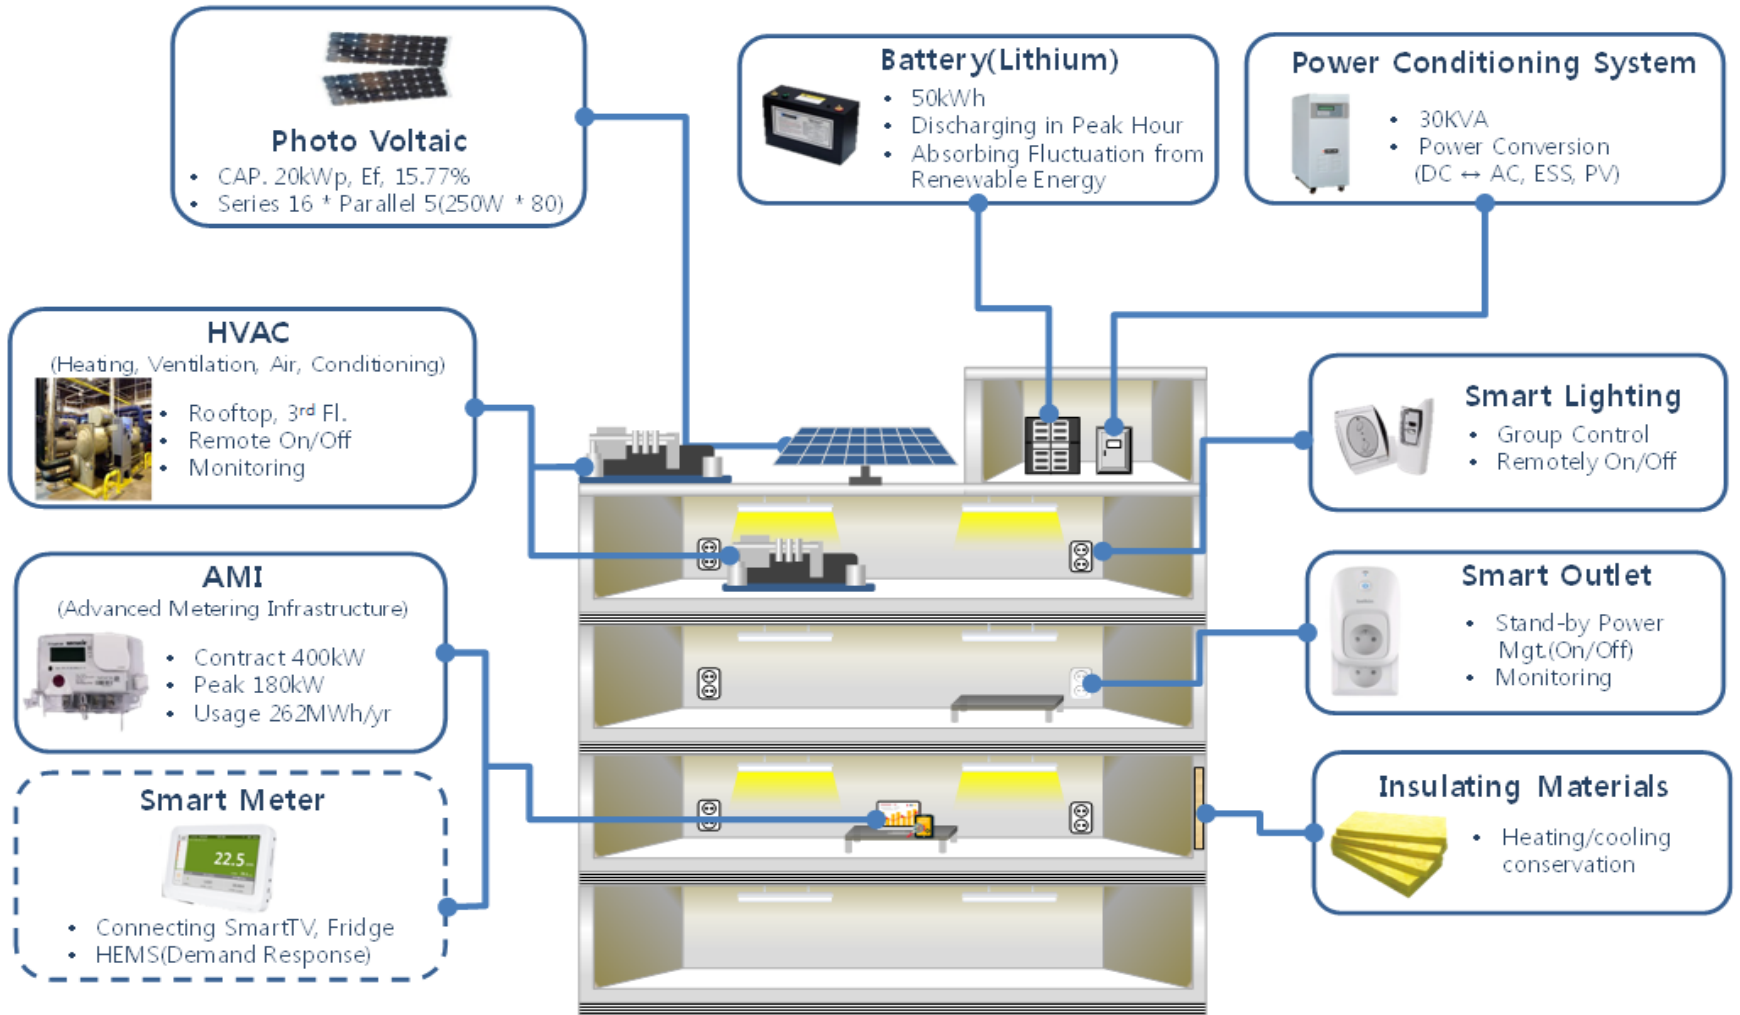

شبكات البنية التحتية ذكية

<ul style="list-style-type: none"> توفير شبكات الانترنت و الواي فاي لكافة المشروع استخدام احدث البرامج و المعدات و البنية التحتية 		<p>التكنولوجيا الحديثة</p> 
<ul style="list-style-type: none"> توفير مركز التحكم لكافة الشبكات و الطرق و الكاميرات ربط كافة الجهات المعنية بمركز التحكم 		<p>مركز التحكم بالمدينة ذكية</p> 
<ul style="list-style-type: none"> أعمدة الانارة بالطاقة الشمسية أعمدة الانارة مع مستشعرات Sensors 	<ul style="list-style-type: none"> تصميم الشبكات و تقليل الاستهلاك الكهربائي استخدام الطاقات البديلة 	<p>شبكة الكهرباء ذكية</p> 
<ul style="list-style-type: none"> توفير مستشعرات Sensors لكافة الشبكات توفير انفاق تجمع كافة شبكات الخدمات 		<p>شبكات البنية التحتية الذكية</p> 
<ul style="list-style-type: none"> امكانية توفير التعليم الالكتروني امكانية توفير الربط الطبي 	<ul style="list-style-type: none"> امكانية التحكم بالمباني عن طريق الانترنت ربط المباني بشبكة المدينة 	<p>المباني الذكية</p> 
<ul style="list-style-type: none"> نظام الكتروني حي Live للموقف المروري ابلاغ الحوادث الالكتروني 	<ul style="list-style-type: none"> وسائل مختلفة للنقل العام اشارات و علامات مرورية ذكية أوتوماتيكية 	<p>شبكات الطرق و النقل ذكية</p> 
<ul style="list-style-type: none"> تحويل القمامة الى طاقة 	<ul style="list-style-type: none"> شبكة كاميرات المراقبة ابلاغ الحوادث الالكتروني 	<p>الأمن و السلامة</p> 
<ul style="list-style-type: none"> تحويل القمامة الى طاقة 	<ul style="list-style-type: none"> المرصد البيئي شبكة تجميع القمامة بالشفط 	<p>ادارة الوضع البيئي</p> 

Integrated City Operation Center

- Integrated monitoring by operation personnel
 - Training with simulated emergency

*IOC : Integrated Operation Center

City Operator Applications

- Lighting Control
- Energy Reports
- City Safety/ Security
- Situational Awareness
- Parking Enforcement
- Incident Detection
- City Air/Noise/ Pollution Maps